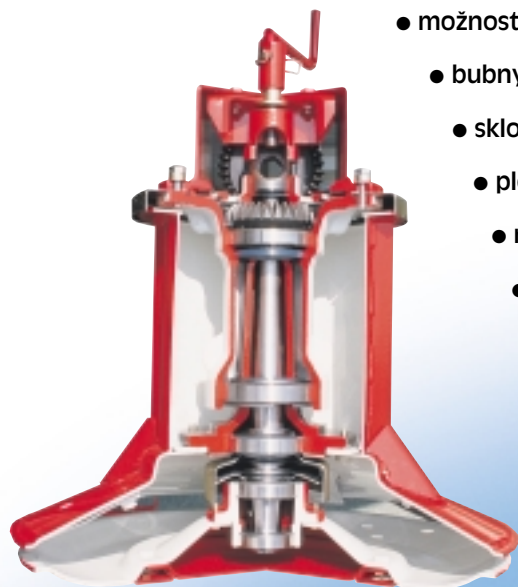

BUBNOVÉ ŽACÍ STROJE

Charakteristika nesených bubnových žacích strojů

EUROCAT

- shodná konstrukce zadně nesených i čelně nesených strojů – cenová i časová dostupnost náhradních dílů
- středové uložení žací lišty pro optimální přizpůsobení terénní nerovnosti
- silné odlehčovací pružiny pro malý přítlak a menší opotřebení plazů a nožů
- zvednutí žací lišty paralelně od půdy – šetrné k porostu

- možnost nastavení různé intenzity zpracování píce prstovým lamačem
- bubny s malým průměrem pro velkou průchodnost
- sklopení všech krytů – snadný přístup
- plošný rozhoz s využitím EXTRA DRY
- nastavitelná výška strniště
- pojistka proti přetížení
- vysokopevnostní rám
- rychloupínání nožů

 **PÖTTINGER**

ČTYŘLÍSTEK PŘINÁŠÍ ŠTĚSTÍ

Co přináší EXTRA DRY ?

- silážování v jednom dnu – píce prosychá ihned po posečení
- rychlá sklizeň – minimalizace vlivu počasí
- žádné rozhazování a obracení píce – snížení ztrát lístků odrolem
- méně pracovních operací – menší náklady na sklizeň
- kvalitní krmivo – vyšší doживost

EUROCAT – ŽACÍ STROJE NOVÉ GENERACE

Technické údaje

EUROCAT	275 H / H ED	315 H	276 F / F ED	316 F / F ED
Provedení	nesené	nesené	čelně nesené	čelně nesené
Pracovní záběr (m)	2,70	3,05	2,70	3,05
Počet bubnů	4	4	4	4
Přibližná výkonnost (ha/hod.)	2,70	3,20	2,70	3,20
Hmotnost (kg)	870/1040	930	600/770	720/890
Minimální výkon traktoru (kW)	44/51	51	40/44	44/52