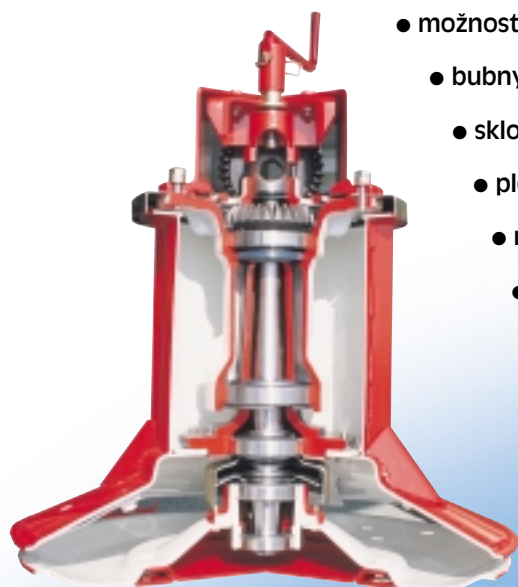

BUBNOVÉ ŽACÍ STROJE

Charakteristika nesených bubnových žacích strojů

EUROCAT

- shodná konstrukce zadně nesených i čelně nesených strojů – cenová i časová dostupnost náhradních dílů
- středové uložení žací lišty pro optimální přizpůsobení terénní nerovnosti
- silné odlehčovací pružiny pro malý přítlak a menší opotřebení plazů a nožů
- zvednutí žací lišty paralelně od půdy – šetrné k porostu

- možnost nastavení různé intenzity zpracování píče prstovým lamačem
- bubny s malým průměrem pro velkou průchodnost
- sklopení všech krytů – snadný přístup
- plošný rozhoz s využitím EXTRA DRY
- nastavitelná výška strniště
- pojistka proti přetížení
- vysokopevnostní rám
- rychloupínání nožů

 **PÖTTINGER**

ČTYŘLÍSTEK PŘINÁŠÍ ŠTĚSTÍ

Co přináší EXTRA DRY ?

- silážování v jednom dnu – píce prosychá ihned po posečení
- rychlá sklizeň – minimalizace vlivu počasí
- žádné rozhazování a obracení píce – snížení ztrát listků odrolem
- méně pracovních operací – menší náklady na sklizeň
- kvalitní krmivo – vyšší dojivost

EUROCAT – ŽACÍ STROJE NOVÉ GENERACE

Technické údaje

EUROCAT	275 H / H ED	315 H	276 F / F ED	316 F / F ED
Provedení	nesené	nesené	čelně nesené	čelně nesené
Pracovní záběr (m)	2,70	3,05	2,70	3,05
Počet bubnů	4	4	4	4
Přibližná výkonnost (ha/hod.)	2,70	3,20	2,70	3,20
Hmotnost (kg)	870/1040	930	600/770	720/890
Minimální výkon traktoru (kW)	44/51	51	40/44	44/52